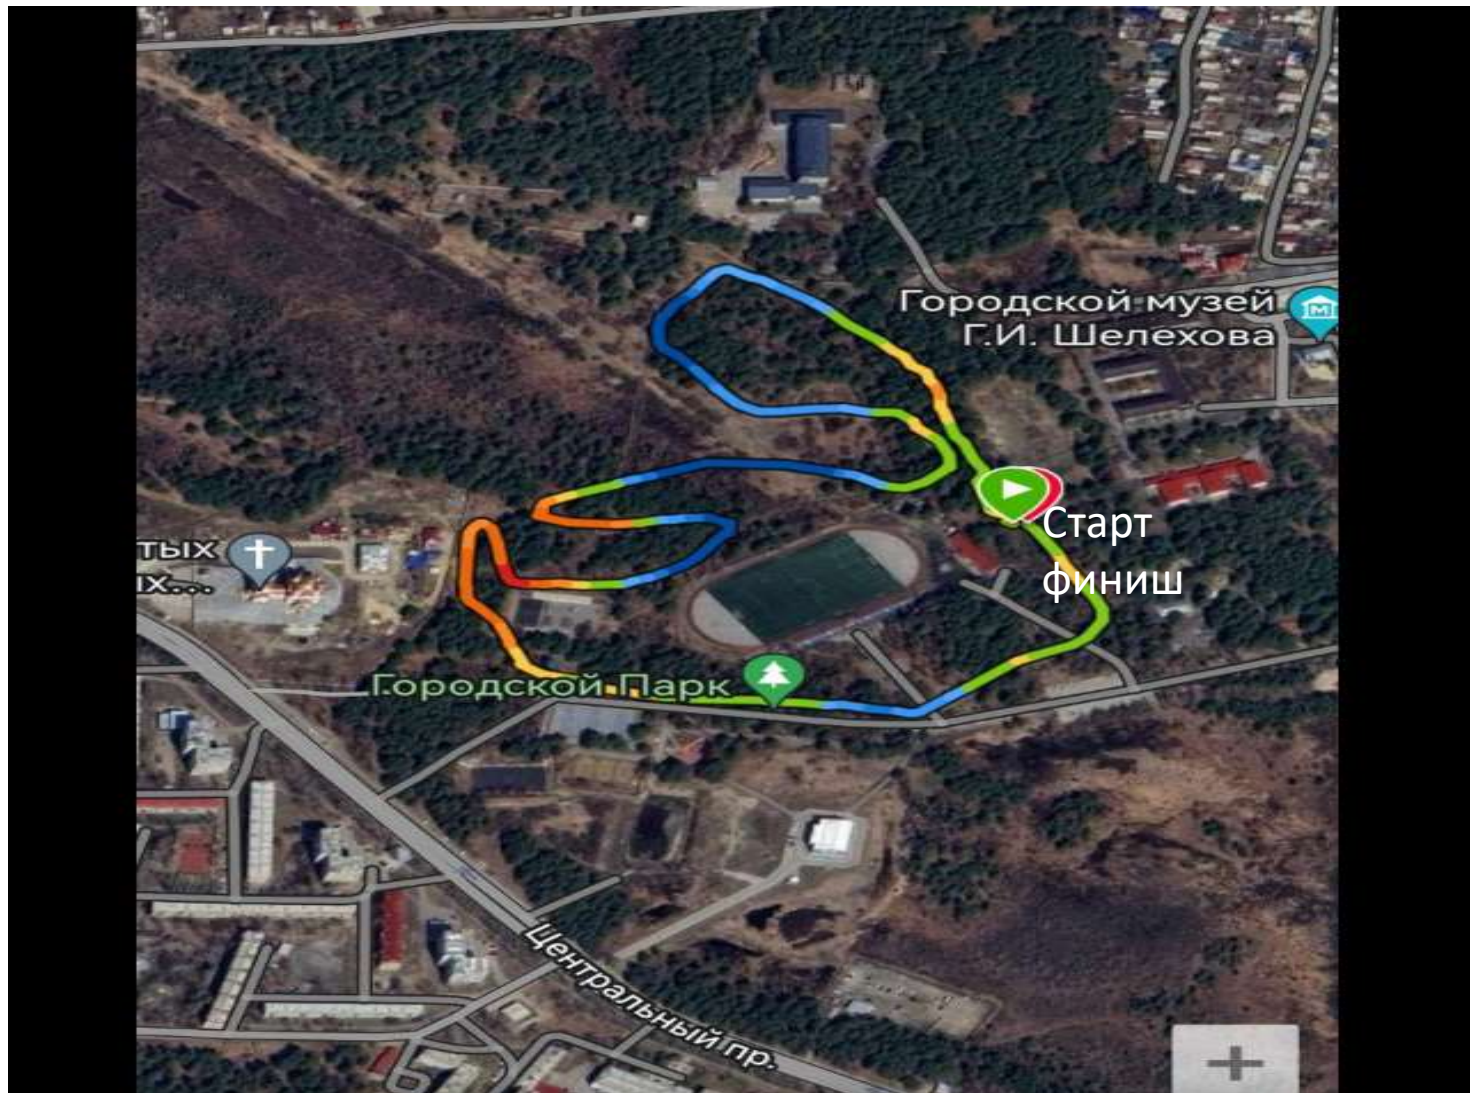

Схема трассы.

1 этап Кубка Иркутской области по
спортивному туризму в
дисциплине северная ходьба.

Схема трассы.

Перепады высот